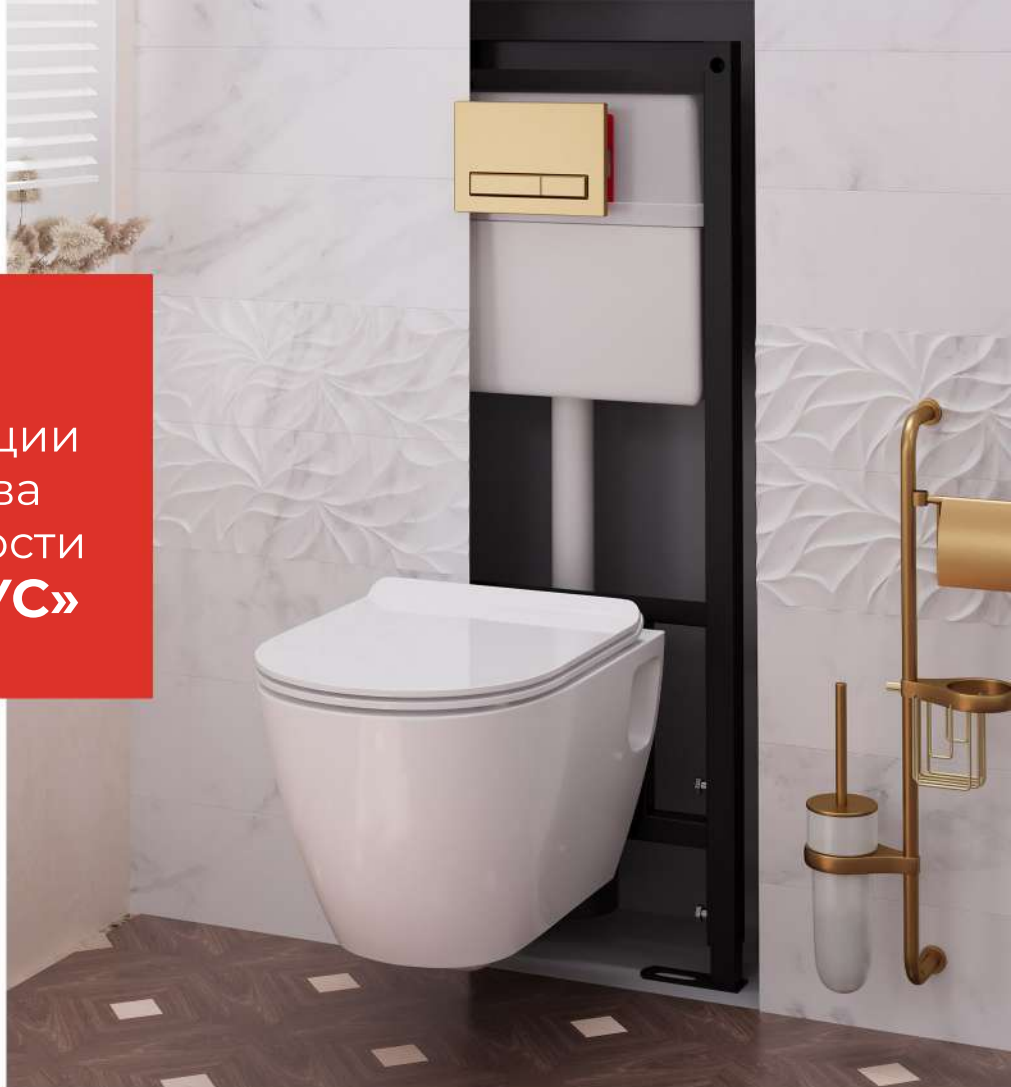

ИНСТАЛЛЯЦИЯ 50 CM WC110

УНИТАЗ ПОДВЕСНОЙ SANITA LUXE
WC.WH/Art/SlimDM.Rim/WHT.G/SI
безободковый с сиденьем
дюропласт, микролифт

КЛАВИША СМЫВА
Серия 14

WPG141G
хром глянцевый

WP1411
хром матовый

WPG1400G
белый глянцевый

WP1400
белый матовый

WP1433
черный матовый

WP1455
золото матовый

WP1488
медь матовая

ИНСТАЛЛЯЦИЯ 40 CM WC1010

УНИТАЗ ПОДВЕСНОЙ SANITA LUXE
WC.WH/Art/SlimDM.Rim/WHT.G/SI
безободковый с сиденьем
дюропласт, микролифт